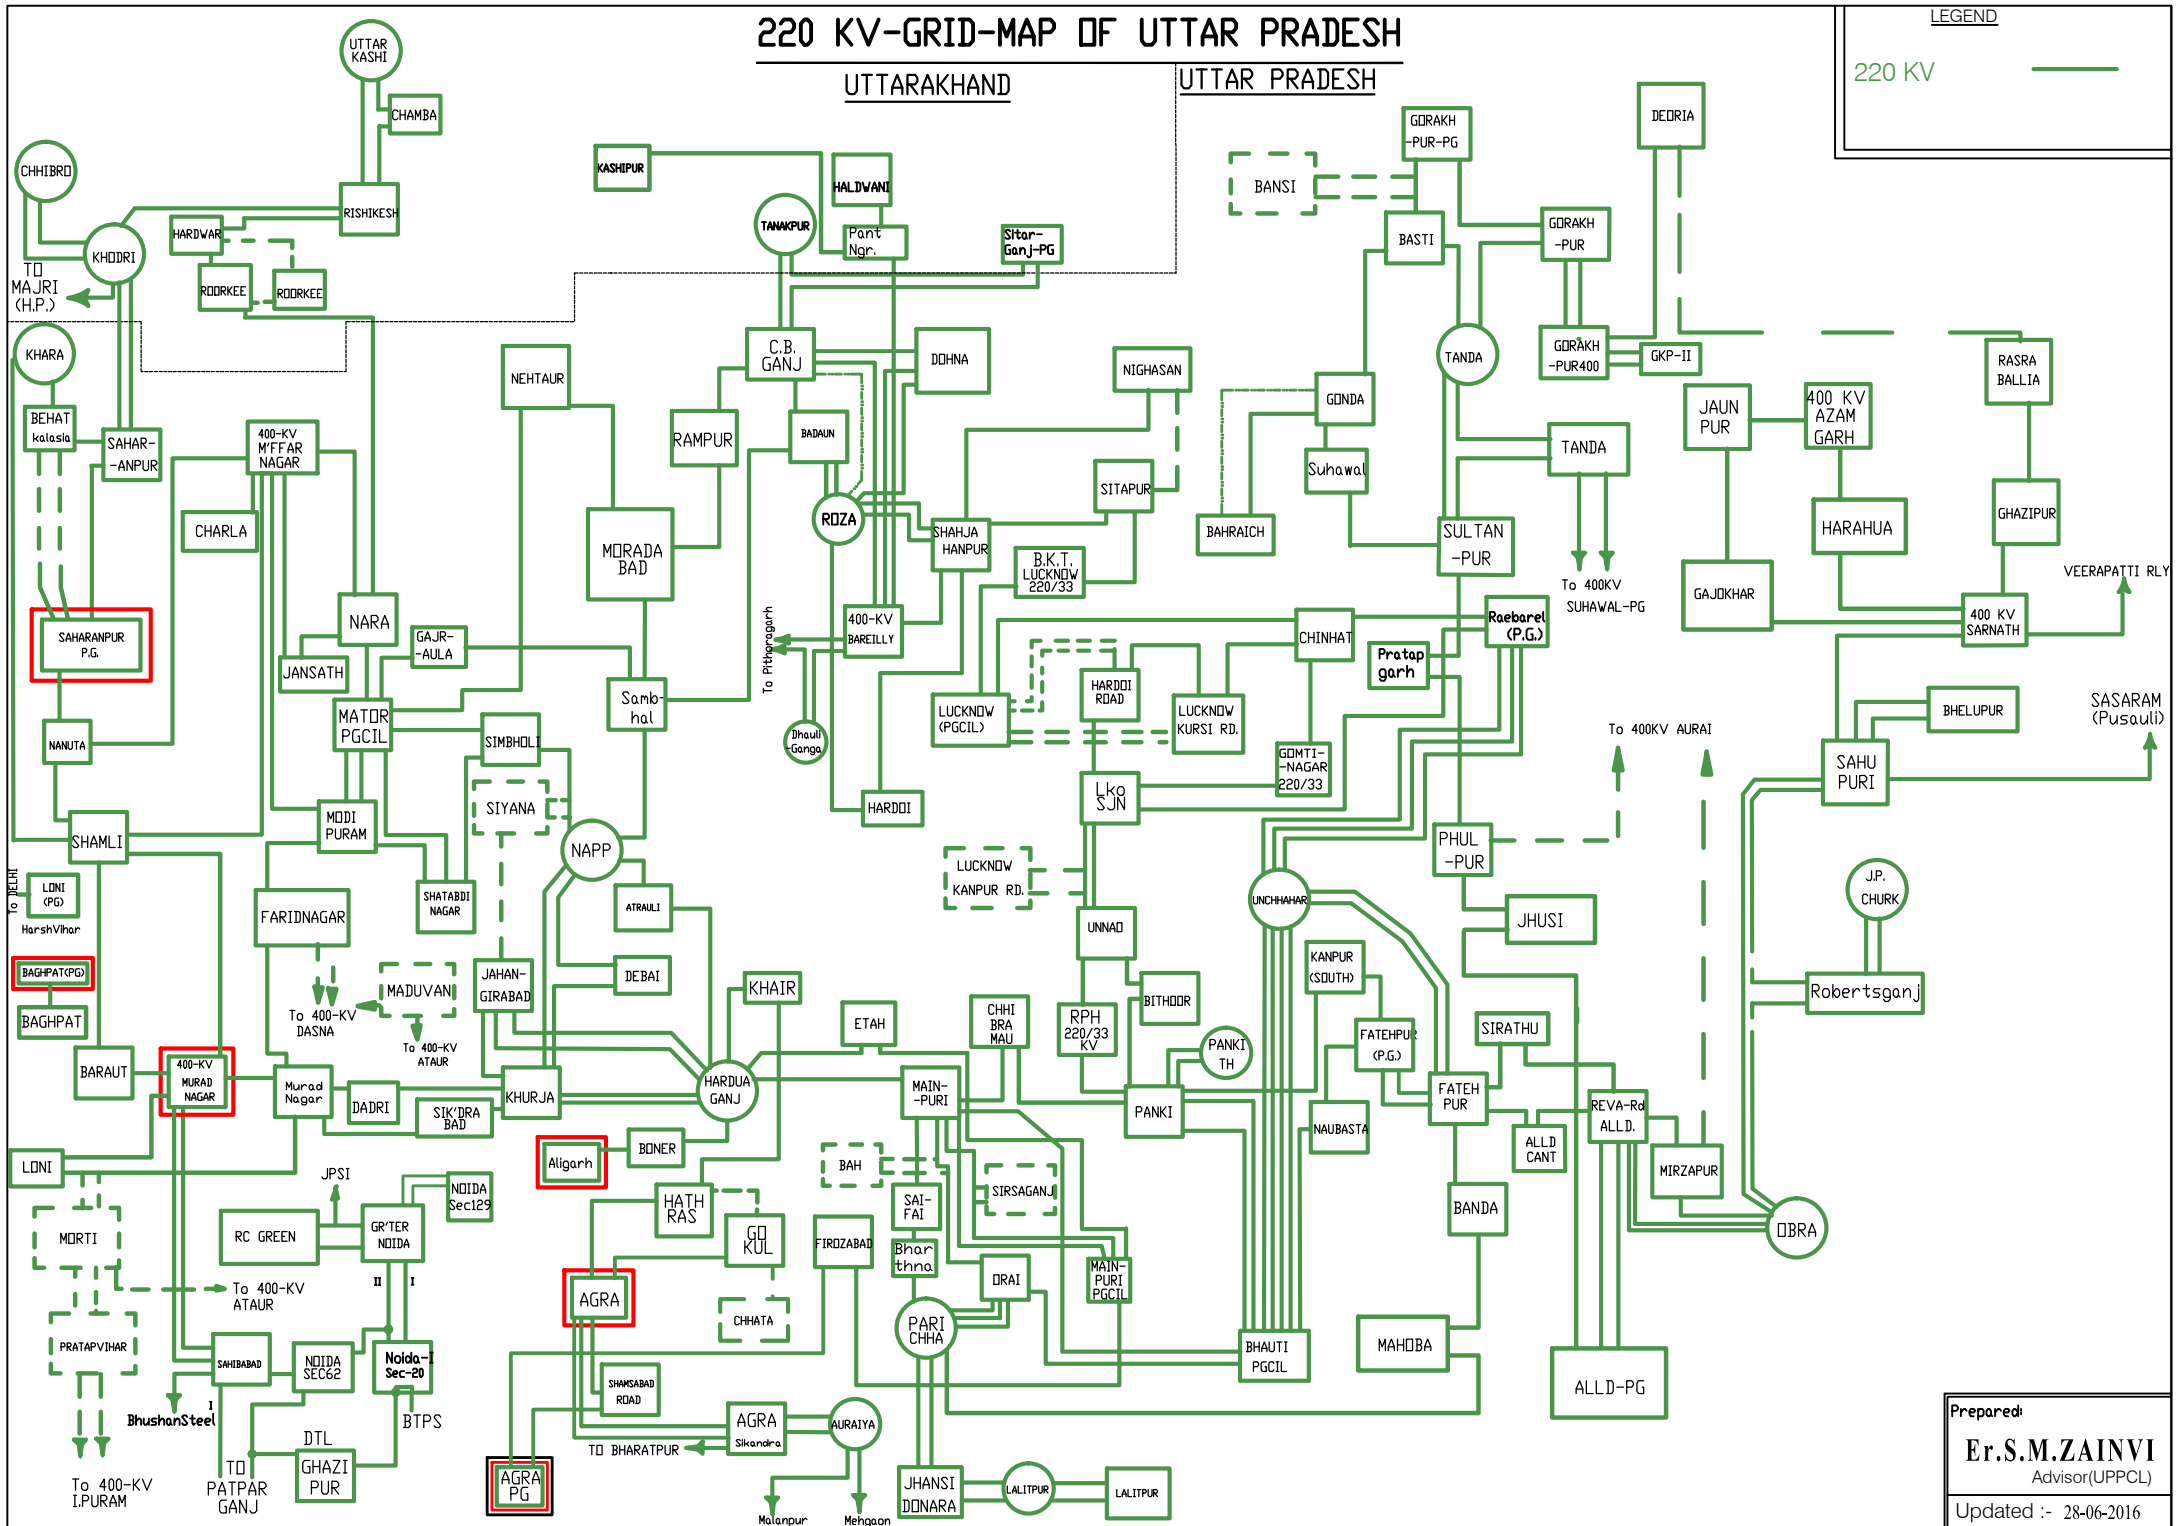

220 KV-GRID-MAP OF UTTAR PRADESH

LEGEND

220 KV

Prepared:

Er.S.M.ZAINVI
Advisor(UPPCL)

Updated :- 28-06-2016